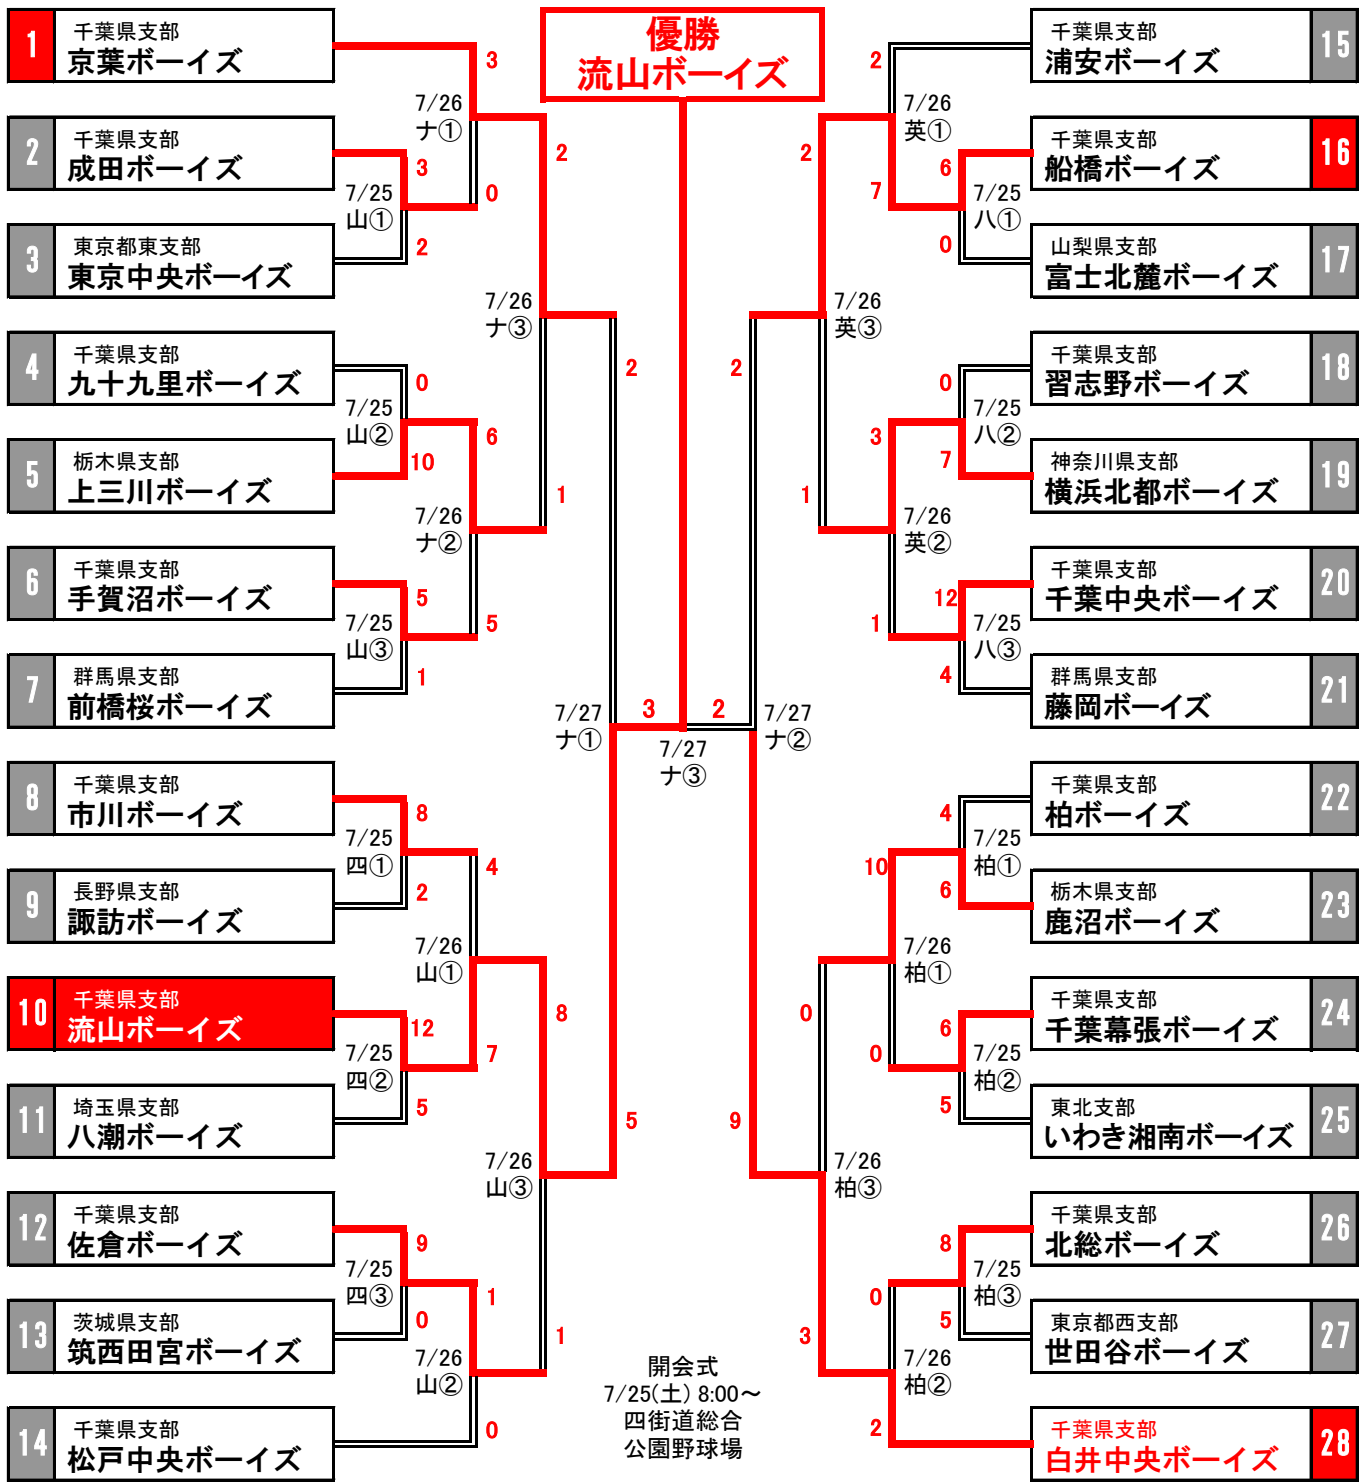

# 千葉日報旗・ウイルソンカップ争奪 第20回日本少年野球千葉大会 結果【中学生の部】

試合開始予定時刻	球場案内
<b>7月25日(4球場)</b> 四: 第1試合(9:00) / 第2試合(11:30) / 第3試合(14:00) 八: 第1試合(10:00) / 第2試合(12:20) / 第3試合(14:40) 他: 第1試合(10:30) / 第2試合(12:45) / 第3試合(15:00)	四: 四街道総合公園野球場 ナ: ナスパスタジアム 山: 山桑公園野球場 八: 八千代総合運動公園野球場 英: 千葉英和高校グランド 柏: 柏ボーイズグランド
<b>7月26日(4球場)・27日(1球場)</b> 第1試合(9:00) / 第2試合(11:30) / 第3試合(14:10)	